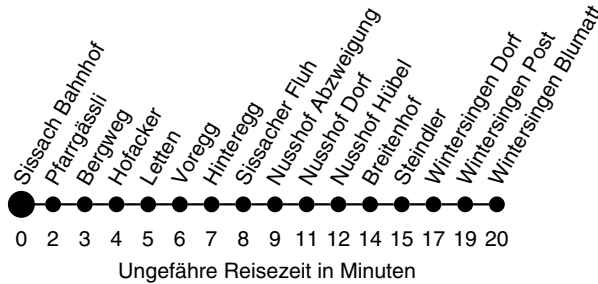

## Abfahrtszeiten ab Sissach Bahnhof Richtung Wintersingen

#### Erläuterungen:

- B fährt bei Bedarf via Nusschor Dorf  
Nusschor Dorf und Nusschor Hübel nur Ausstieg
- D fährt nach Bedarf ab Sissach Bahnhof und soweit,  
bis der letzte Fahrgast ausgestiegen ist
- E fährt nicht via Nusschor Dorf
- H verkehrt nur Freitag