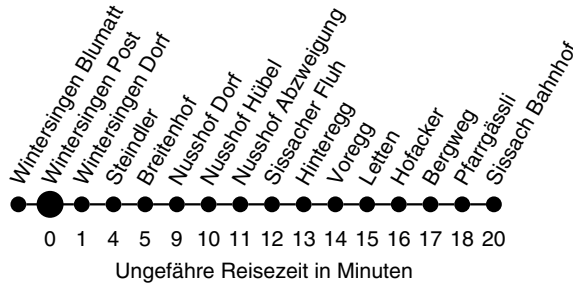

106

Abfahrtszeiten ab Wintersingen Post

Richtung Sissach Bahnhof

Montag - Freitag

Samstag

Sonn- / Feiertag

4			4
5	57 ^E		5
6	30 56	30	6
7	33 ^A	30	7
8	29 ^E	30	8
9			9
10	34 ^E _A	34 ^E	10
11	30 ^A	30	11
12			12
13	03 ^A	34 ^E	13
14	34 ^E		14
15		34 ^E	15
16	01 ^A 50 ^E _A	34 ^E	16
17	34 ^E	34 ^E	17
18	30	30	18
19	34 ^H _E	34 ^E	19
20			20
21			21
22			22
23			23
0			0
1			1
2			2
3			3

Erläuterungen:

A fährt an Schultagen nach Sissach Sekundarschule

E fährt nicht via Nusshof Dorf

H verkehrt nur Freitag

Als Feiertage gelten: Neujahr, Karfreitag, Ostermontag, 1. Mai, Auffahrt, Pfingstmontag, 1. August, Weihnachten, Stephanstag